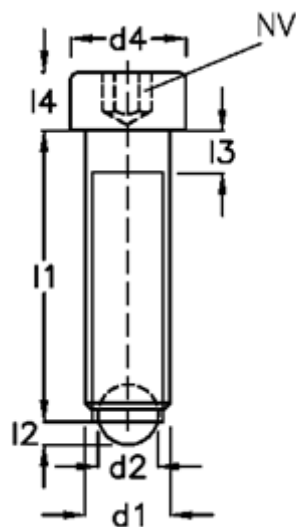

Varenummer: 20927619  
Beskrivelse: E+G Kuglespændeskruer  
GN 606-M6-20-A

## Mål

d1	= M6	l4 = 6
d2	= 4.0	
d3	= 3.2	
d4	= 10	
Indvendig sekskant	= 5.0	
l1	= 20	
l2	= 0.8	
l3	= 3.0	